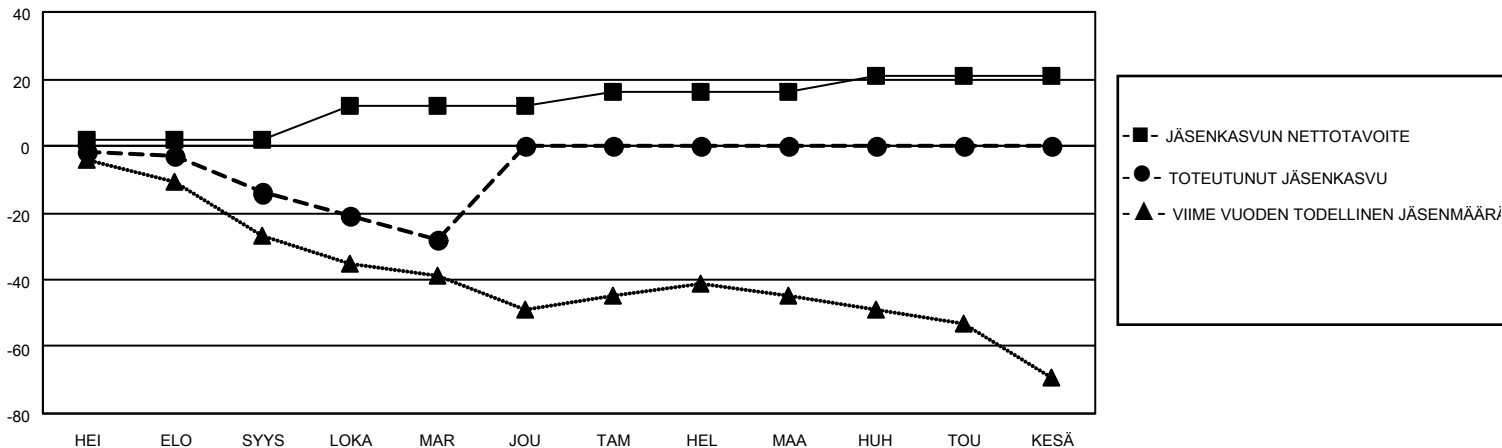

MONTHLY MEMBERSHIP PROGRESS REPORT

SIJAINTI FINLAND

District 107 O

Results as of: 11/30/2020

Klubit				jäsentä			
TULOKSET 2020-2021				TULOKSET 2020-2021			
NELJÄNNES	UUDEN KLUBIN TAVOITE	UUDET KLUBIT	LOPETETUT KLUBIT	NELJÄNNES	JÄSENKASVUN NETTOTAVOITE	TOTEUTUNUT JÄSENKASVU	POISTETUT JÄSENET (mukaan lukien siirrot)
HEI/ELO/SYYS	0	0	0	HEI/ELO/SYYS	2	6	19
LOKA/MAR/JOU	0	0	0	LOKA/MAR/JOU	10	2	15
TAM/HEL/MAA	0	0	0	TAM/HEL/MAA	4	0	0
HUH/TOU/KESÄ	0	0	0	HUH/TOU/KESÄ	5	0	0

TAVOITTEET JA UUDET KLUBIT, KUMULATIIVINEN

TAVOITTEET JA JÄSENET, KUMULATIIVINEN

LAKKAUTETUT KLUBIT: 0

5 CLUBS OF 54 LISÄNNYT YHDEN TAI USEAMMAN UUTTA JÄSENTÄ

SUKUPUOLIJAKAUMA

MIES 816 (76.76%)
NAINEN 247 (23.24%)