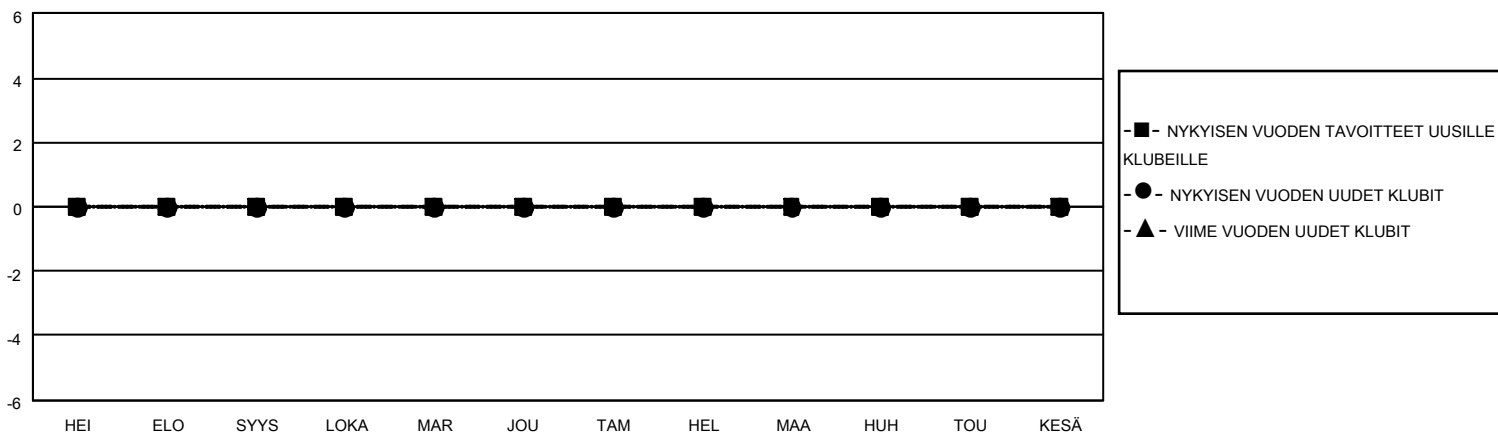

MONTHLY MEMBERSHIP PROGRESS REPORT

SIJAINTI FINLAND

District 107 O

Results as of: 11/30/2020

Klubit				jäsentä			
TULOKSET 2020-2021				TULOKSET 2020-2021			
NELJÄNNES	UUDEN KLUBIN TAVOITE	UUDET KLUBIT	LOPETETUT KLUBIT	NELJÄNNES	JÄSENKASVUN NETTOTAVOITE	TOTEUTUNUT JÄSENKASVU	POISTETUT JÄSENET (mukaan lukien siirrot)
HEI/ELO/SYYS	0	0	0	HEI/ELO/SYYS	2	6	19
LOKA/MAR/JOU	0	0	0	LOKA/MAR/JOU	10	2	15
TAM/HEL/MAA	0	0	0	TAM/HEL/MAA	4	0	0
HUH/TOU/KESÄ	0	0	0	HUH/TOU/KESÄ	5	0	0

TAVOITTEET JA UUDET KLUBIT, KUMULATIIVINEN

TAVOITTEET JA JÄSENET, KUMULATIIVINEN

LAKKAUTETUT KLUBIT: 0

5 CLUBS OF 54 LISÄNNYT YHDEN TAI USEAMMAN UUTTA JÄSENTÄ

SUKUPUOLIJAKAUMA

MIES 816 (76.76%)
NAINEN 247 (23.24%)